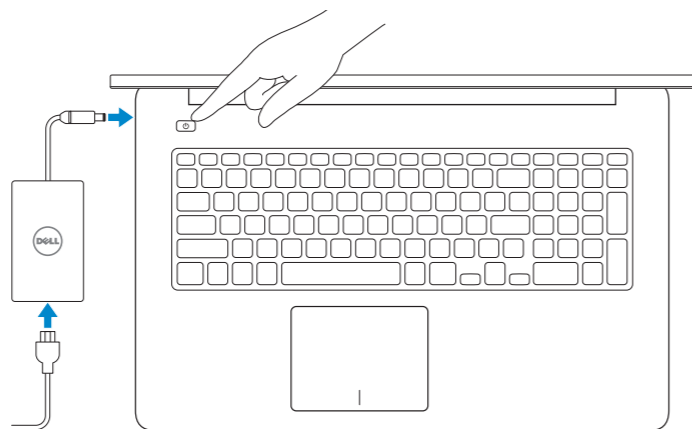

INSPIRON 17

Quick Start Guide

Hurtig startguide
Pikaopas
Hurtigstart
Snabbstartguide

1 Connect the power adapter and turn on your computer

Tilslut strømadapteren og tænd computeren
Kytke verkkolaite ja käynnistä tietokone
Koble til strømadapteren, og slå på datamaskinen
Anslut nätadaptren och slå på datorn