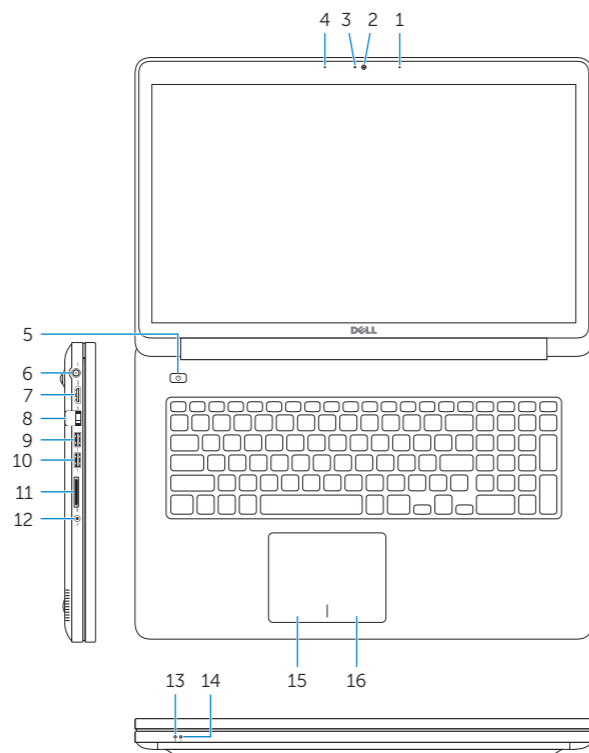

Features

Funkce | Ominaisuudet | Funksjoner | Funktioner

1. Right microphones
2. Camera
3. Camera-status light
4. Left microphone
5. Power button
6. Power-adaptor port
7. HDMI port
8. Network port
9. USB 3.0 port with PowerShare
10. USB 3.0 port
11. Media-card reader
12. Headset port