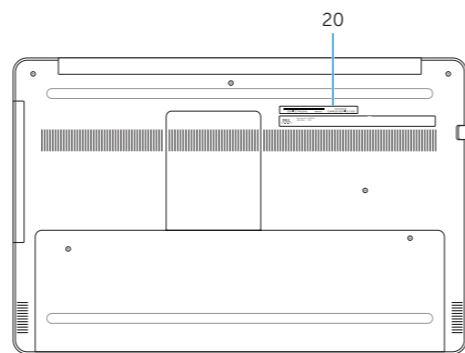

1. Højre mikrofoner
2. Kamera
3. Statusindikator for kamera
4. Venstre mikrofon
5. Tænd/sluk-knap
6. Strømsadapterport
7. HDMI-port
8. Netværksport
9. USB 3.0-port med PowerShare
10. USB 3.0-port
11. Mediekortlæser
12. Headset-port

1. Oikeat mikrofonit
2. Kamera
3. Kameran tilan merkkivalo
4. Vasen mikrofoni
5. Virtapainike
6. Virtasovitinportti
7. HDMI-portti
8. Verkkoportti
9. USB 3.0 -portti ja PowerShare
10. USB 3.0 -portti
11. Muistikortin lukija
12. Kuulokeliitäntä

13. Batteristatusindikator
14. Indikator for harddiskaktivitet
15. Område til venstreklik
16. Område til højreklik
17. USB 3.0-porte (2)
18. Optisk drev
19. Sikkerhedskablets åbning
20. Servicekode og lovgivningsmæssige etiketter

13. Akun tilavallo
14. Kiintolevyn toimintavallo
15. Vasemman napsautuksen alue
16. Oikean napsautuksen alue
17. USB 3.0 -portit (2)
18. Optinen asema
19. Suojakaapelin paikka
20. Huoltomerkki ja säädöstenmukaisuustarrat

1. Høyre mikrofoner
2. Kamera
3. Statuslys for kamera
4. Venstre mikrofon
5. Strømknapp
6. Kontakt for strømforsyning
7. HDMI-port
8. Nettverksport
9. USB 3.0-kontakt med PowerShare
10. USB 3.0-port
11. Mediekortleser
12. Hodetelefonport

1. Mikrofoner till höger
2. Kamera
3. Kamerastatuslampa
4. Vänster mikrofon
5. Strömbrytare
6. Nätdapterport
7. HDMI-port
8. Nätverksport
9. USB 3.0-port med PowerShare
10. USB 3.0-port
11. Mediakortläsare
12. Hörlursport

13. Statuslys for batteri
14. Aktivitetslampe for harddisk
15. Venstreklikfelt
16. Højreklikfelt
17. USB 3.0-kontakter (2)
18. Optisk disk
19. Spor for sikkerhedskabel
20. Servicemerke og reguleringsetiketter

13. Batteristatuslampa
14. Lampa för harddiskaktivitet
15. Område för vänsterklick
16. Område för högerklick
17. USB 3.0-portar (2)
18. Optisk enhet
19. Plats för kabellås
20. Servicenummer och regleringsetiketter